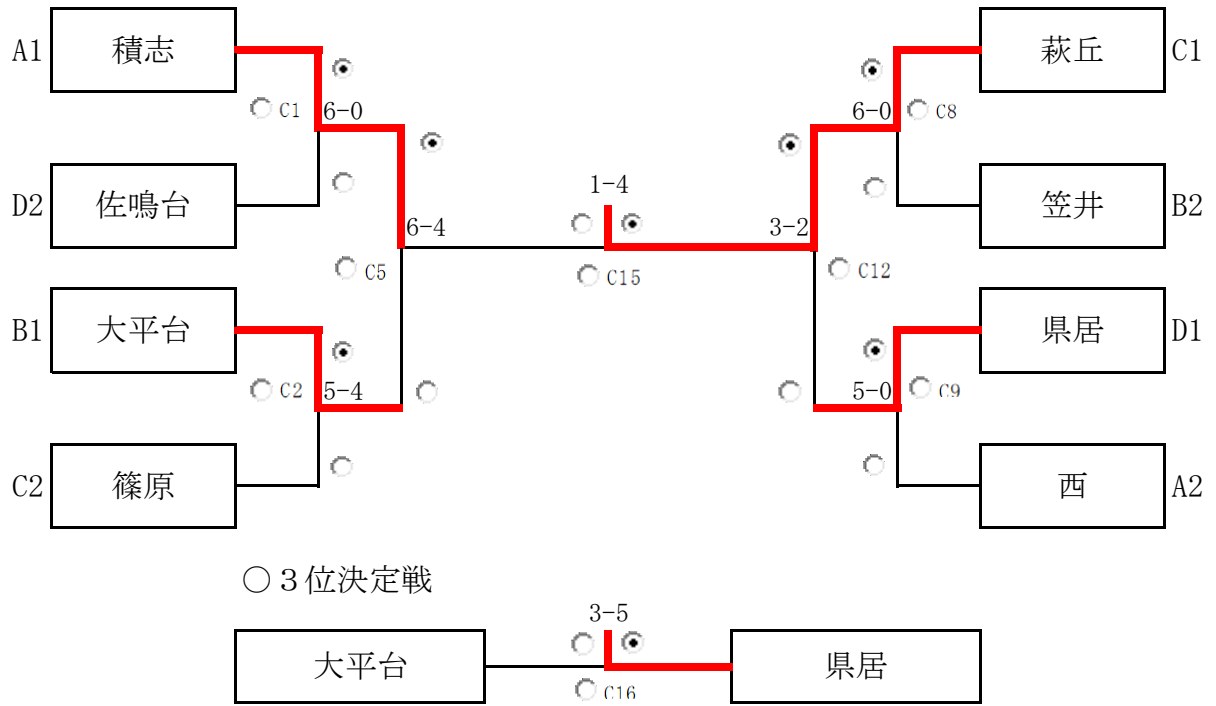

市民レクリエーションスポーツ大会 チーム対戦表

<スーパードッジ男子の部>