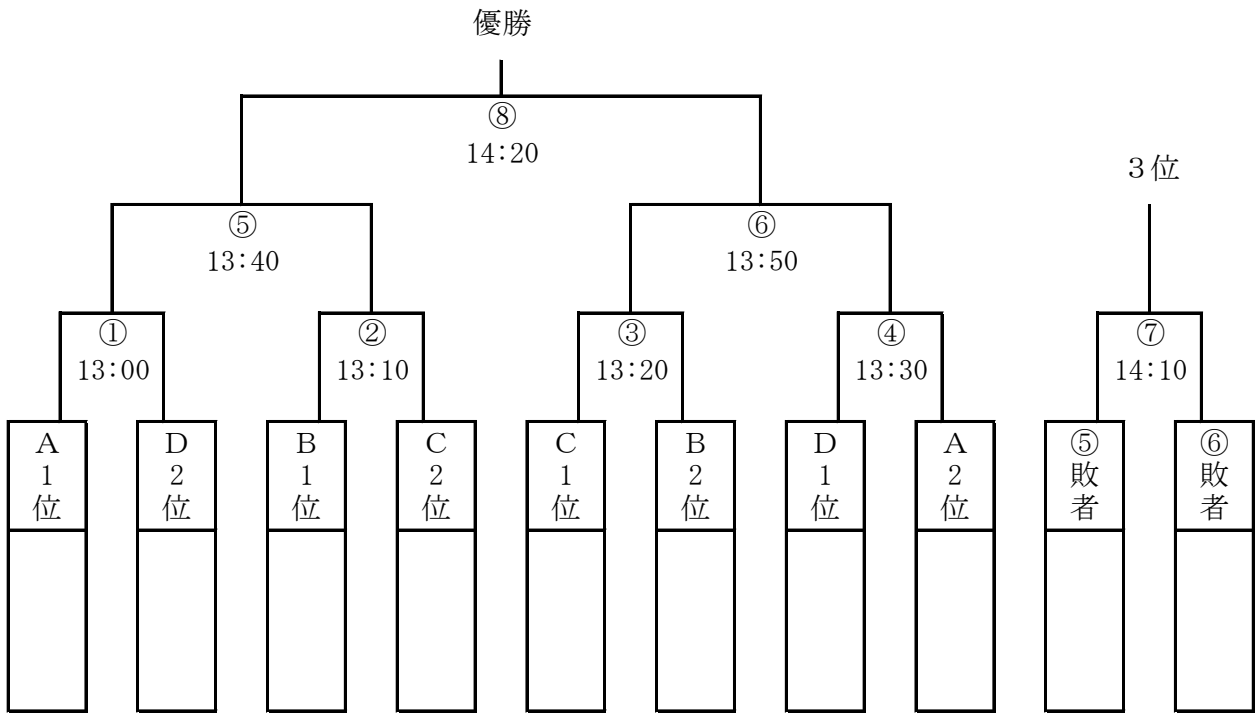

予選Dリーグ

チーム名	浜北	大平台	白脇	勝敗	勝ち点	得失点	順位
浜北		④10:20	⑧11:00				
大平台			⑫11:40				
白脇							

スーパードッジ 男子の部 決勝トーナメント

スーパードッジ 女子の部 決勝トーナメント